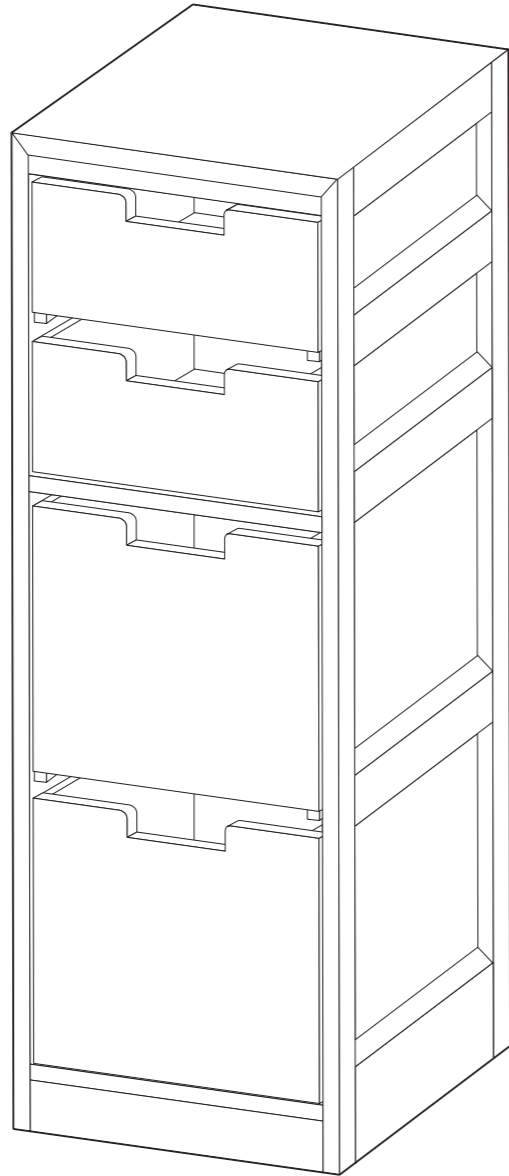

野菜ストッカー

取扱説明書

HYS-8530*

この度は、当製品をお買い上げいただき誠にありがとうございます。
使用前に、この取扱説明書を最後までお読みのうえ正しい使い方
で末永くご愛用ください。この取扱説明書は組み立て後も捨てずに、大
切に保管しておいてください。

【完成図】

組み立ての際、参考にしてください。

品質表示

- 外形寸法(約) 幅30×奥行40×高さ85(cm)
- 構造部材 本体/天然木
キャスター/ポリプロピレン
- 表面加工 オイル仕上げ

MADE IN CHINA

- 本製品は一般家庭用です。
- 高温多湿ではない室内で、床が水平な場所に設置してください。
- 引出しに収納する場合は重量が分散するようにしてください。
- 一番上の引出しにだけ物を入れて使用しないでください。転倒のおそれがあります。
- 引出しを2つ以上同時に開けないでください。転倒のおそれがあります。
- 食品を長時間直接収納しないでください。
- 過度に重いものを載せないようご注意ください。
- 以下の耐荷重の範囲内にてご使用ください。
天板:15kg 引出し(大):1杯あたり10kg 引出し(小):1杯あたり5kg
全体耐荷重:45kg