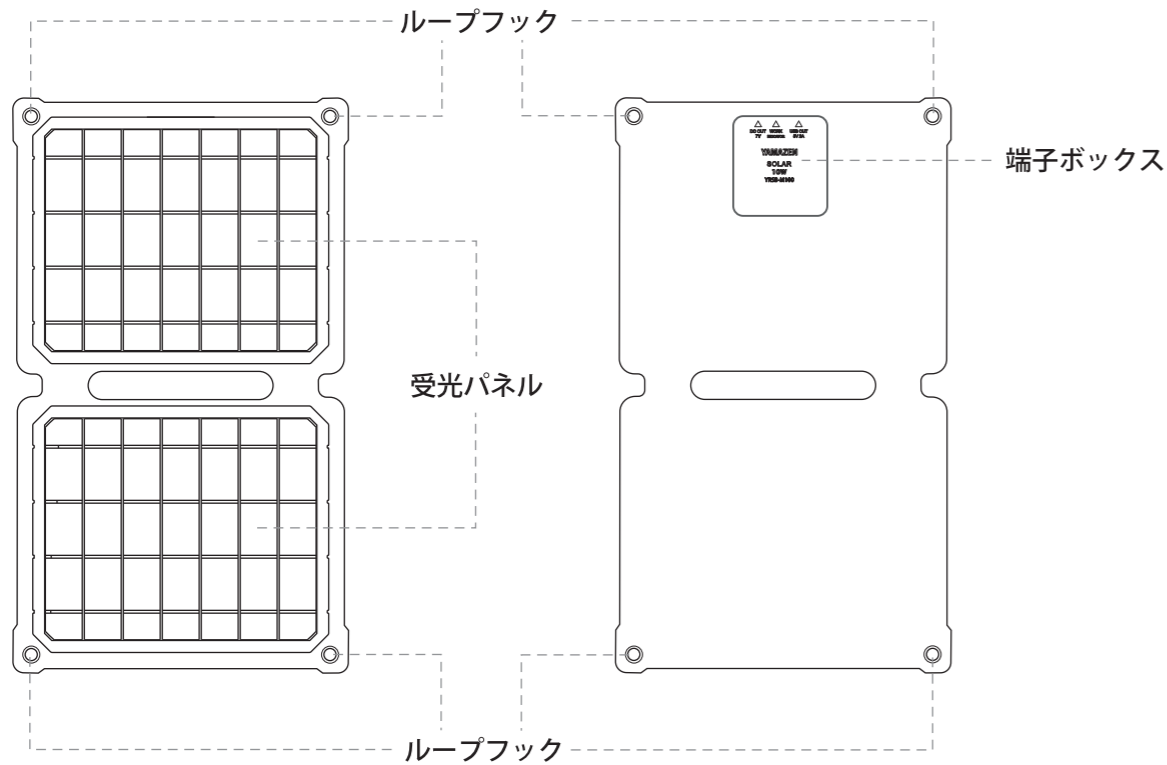

## ●梱包品

ご使用前に下記の物が梱包されていることをご確認ください。万が一、不足がある場合は、サポートセンターまでお問い合わせください。

ソーラーパネル本体

DC5521-DC5521 接続ケーブル  
(パネル並列用ケーブル)

パネル固定用カラビナ  
※必要に応じてパネル本体の  
ループフックに取付けます。

保証書付き取扱説明書(本書)

## ● 各部の名前

<表面 (受光面)>

<背面>