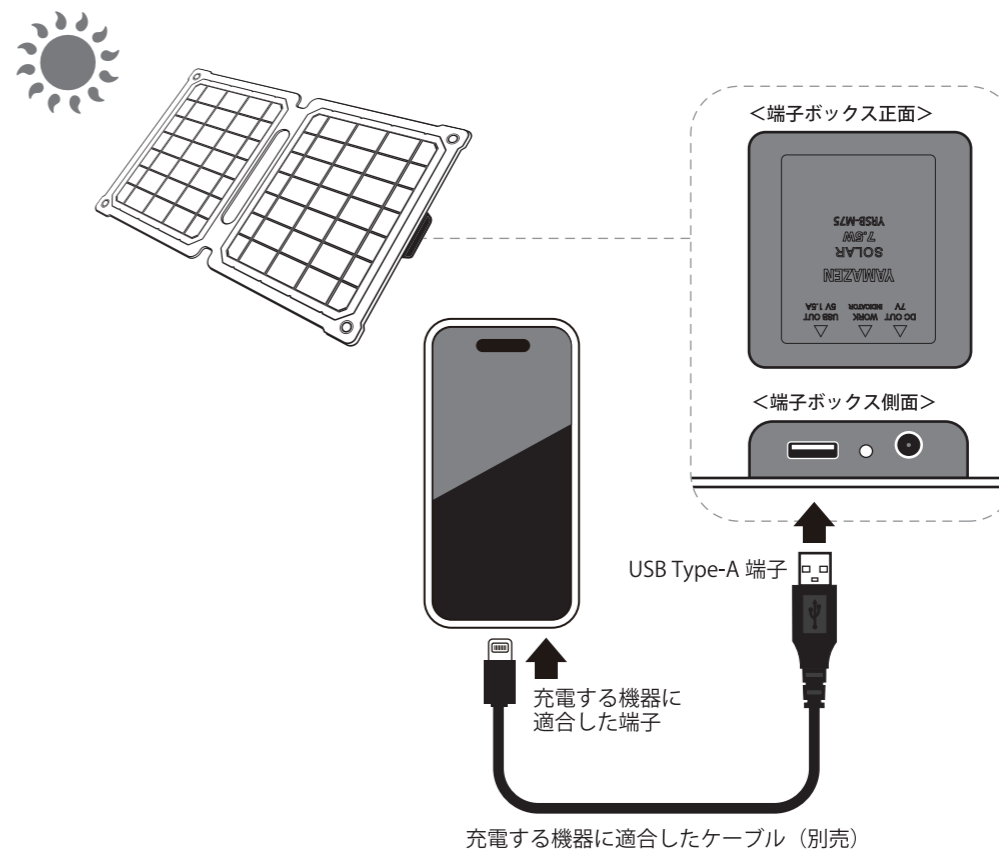

② USB-A ケーブルで接続機器とつなぐ