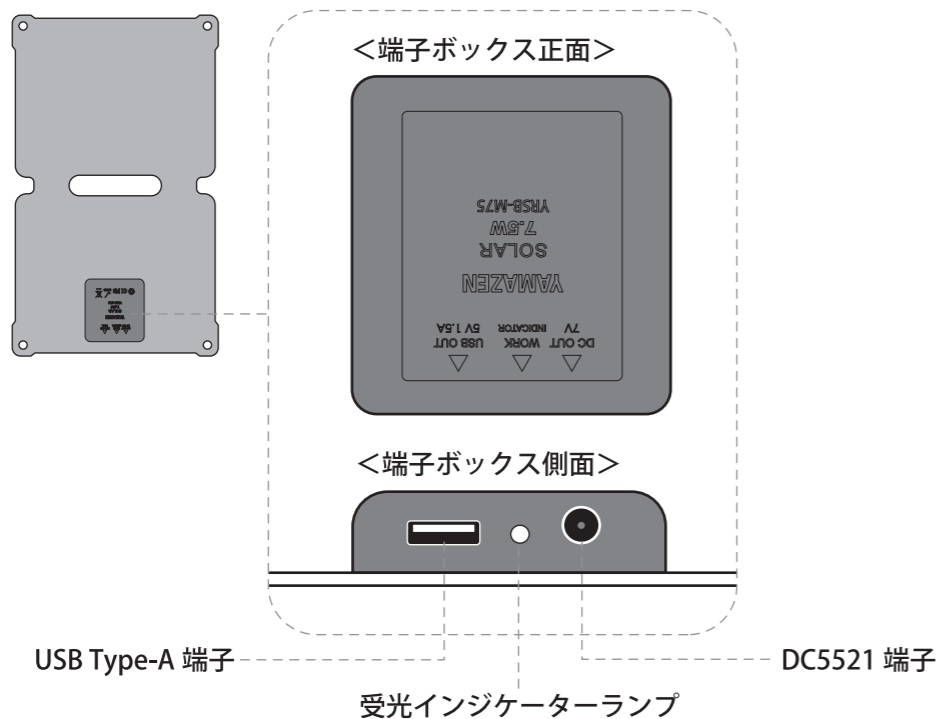

## ● 梱包品

ご使用前に下記の物が梱包されていることをご確認ください。万が一、不足がある場合は、サポートセンターまでお問い合わせください。

ソーラーパネル本体

DC5521-DC5521 接続ケーブル  
(パネル並列用ケーブル)

パネル固定用カラビナ  
※必要に応じてパネル本体のループフックに取付けます。

保証書付き取扱説明書(本書)

## ● 各部の名前

<表面 (受光面)>

<背面>