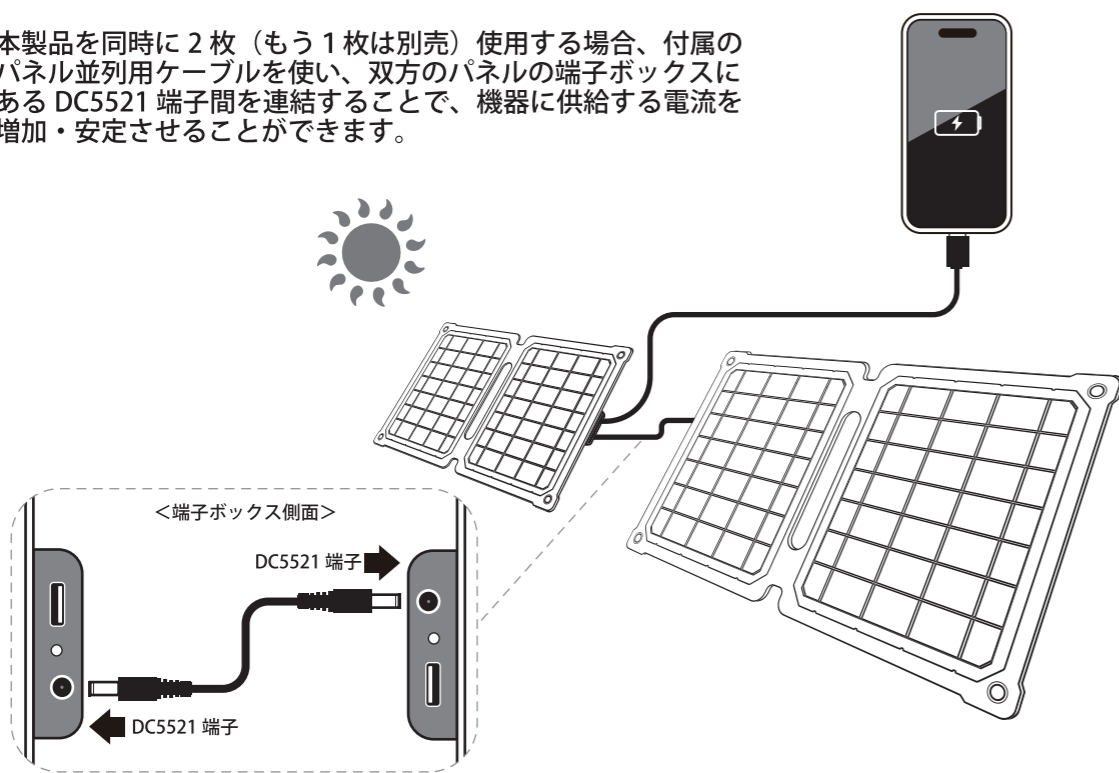

④ パネルを並列拡張する場合

本製品を同時に2枚（もう1枚は別売）を使用する場合、付属のパネル並列用ケーブルを使い、双方のパネルの端子ボックスにあるDC5521端子間を連結することで、機器に供給する電流を増加・安定させることができます。