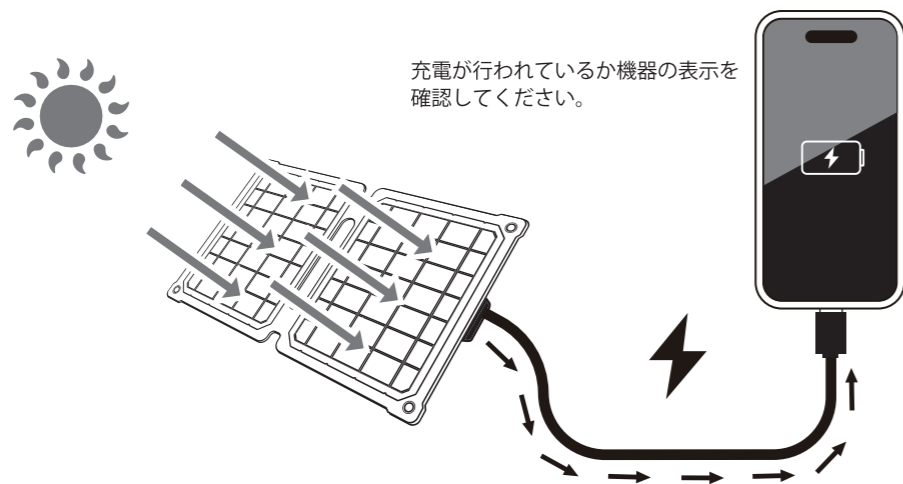

● 使いかた

③ 充電をはじめ