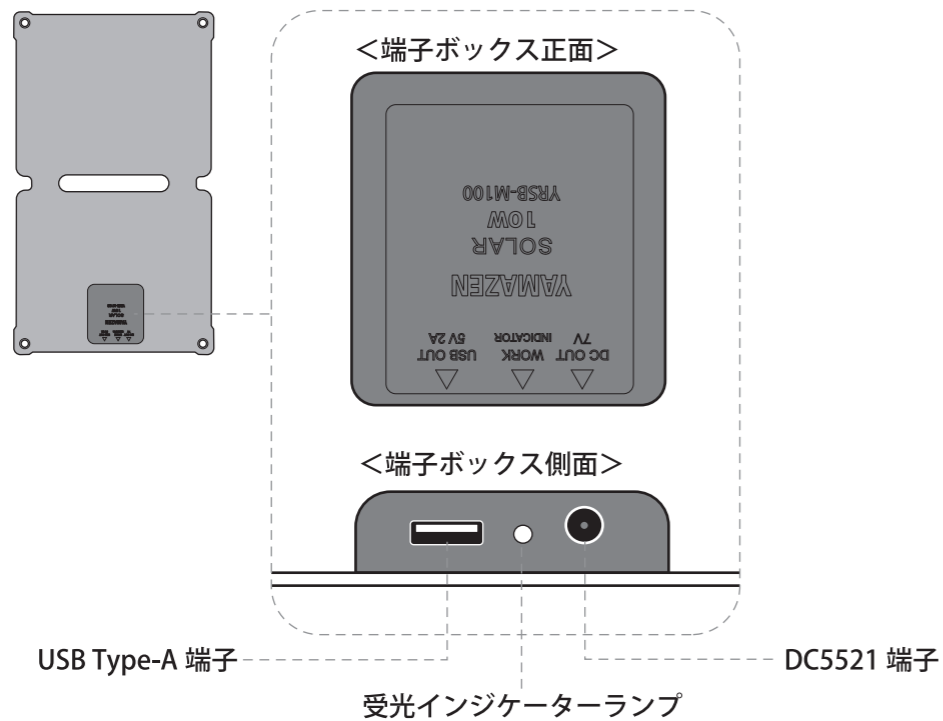

● 各部の名前

<表面 (受光面)>

<背面>