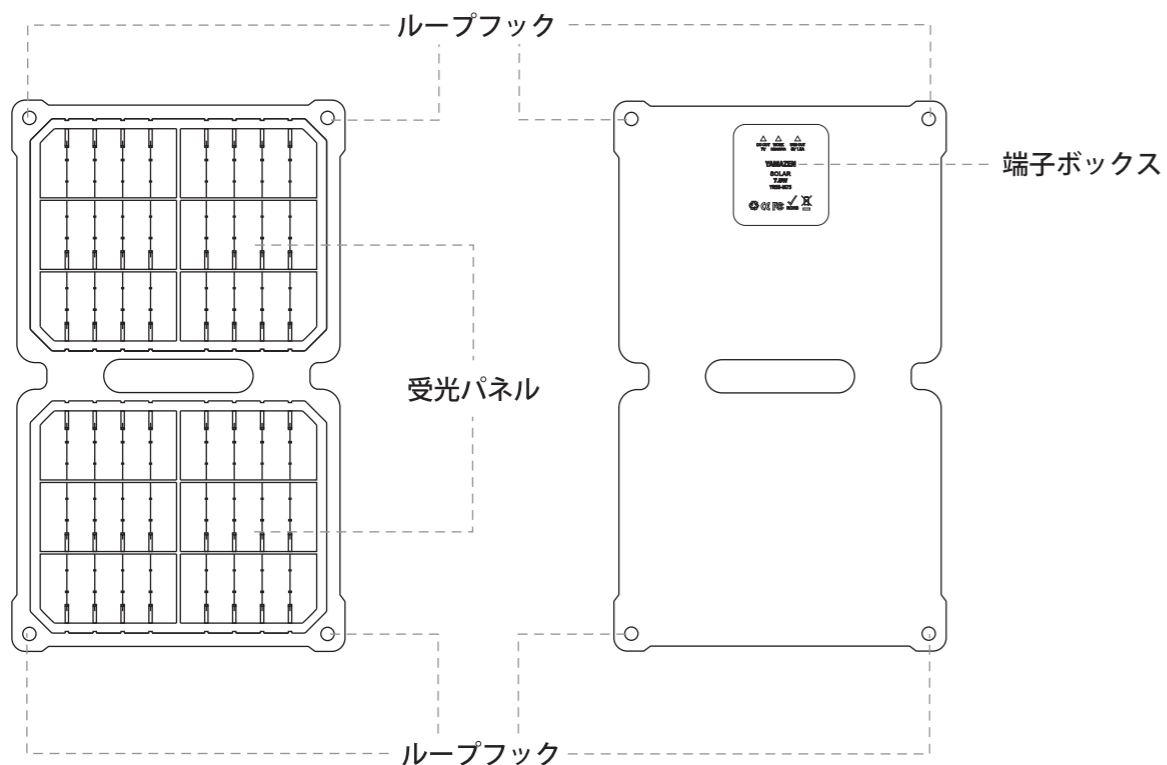

## ● 梱包品

ご使用前に下記の物が梱包されていることをご確認ください。万が一、不足がある場合は、サポートセンターまでお問い合わせください。

ソーラーパネル本体

DC5521-DC5521 接続ケーブル  
(パネル並列用ケーブル)

パネル固定用カラビナ  
※必要に応じてパネル本体のループフックに取付けます。

保証書付き取扱説明書(本書)

## ● 各部の名前

<表面 (受光面)>

<背面>