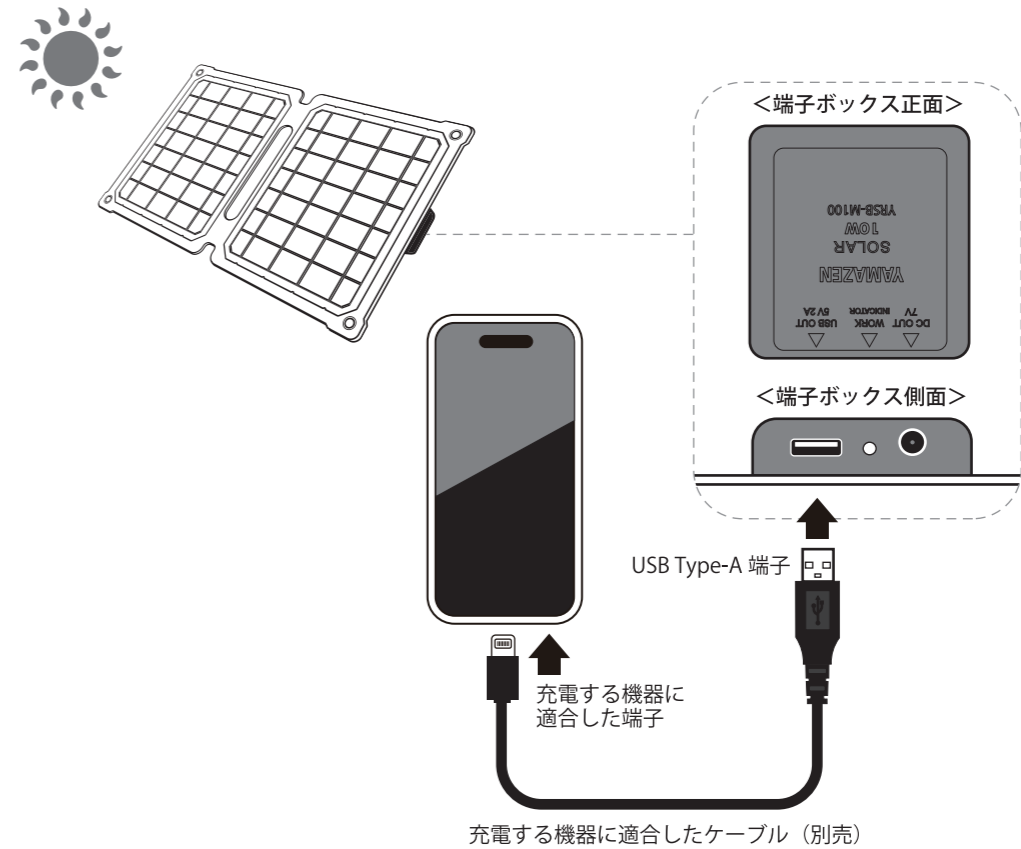

## ● 各部の名前

<表面 (受光面)>

<背面>

## ● 使いかた

### ① 太陽光の入射角に対して受光面が直角に当たるように設置する

安定した壁や支えになるものに本製品を寄りかからせて、太陽光がパネル受光面に垂直に当たるように設置します。

※本製品は充電機能はありません。太陽光で発電した電力を直接接続機器に送電します。充電が必要な場合は、別売のモバイルバッテリーなどを接続し、充電してください。

### ② USB-A ケーブルで接続機器とつなぐ