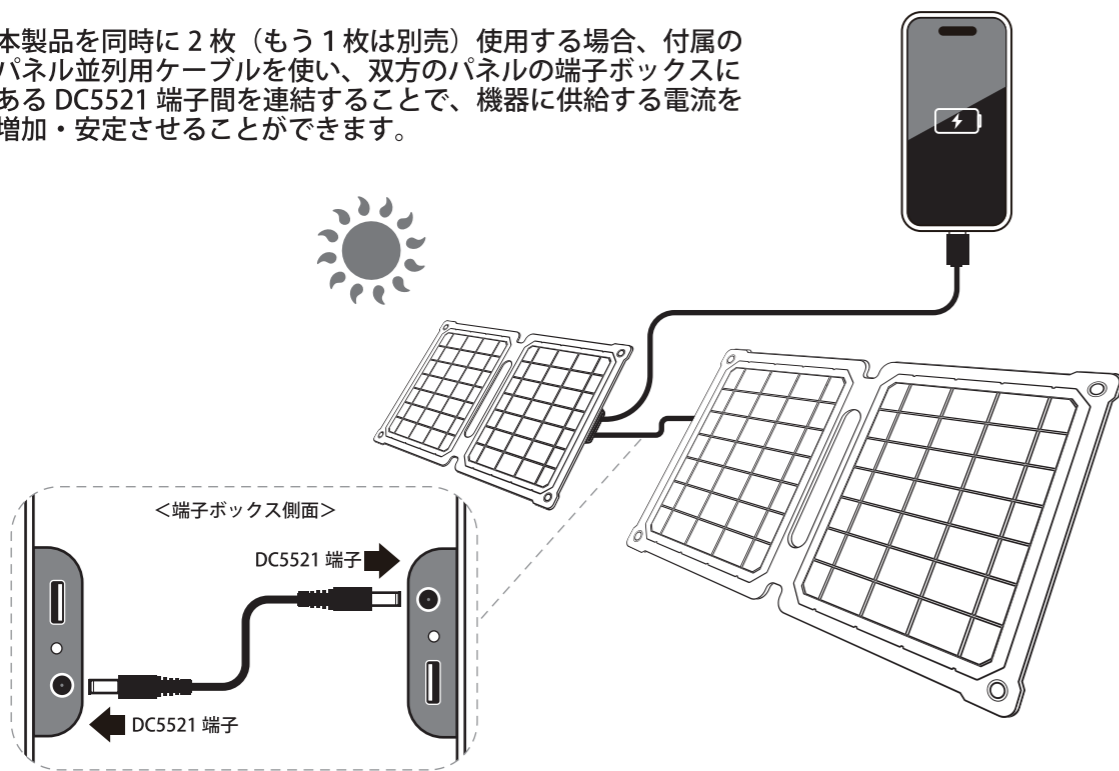

④ パネルを並列拡張する場合

本製品を同時に2枚（もう1枚は別売）を使用する場合、付属のパネル並列用ケーブルを使い、双方のパネルの端子ボックスにあるDC5521端子間を連結することで、機器に供給する電流を増加・安定させることができます。